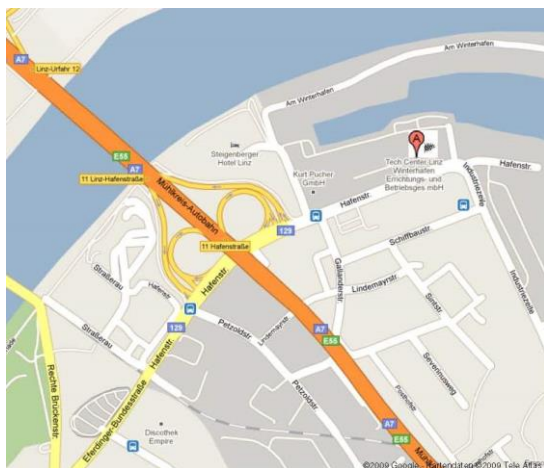

Anfahrtsbeschreibung:

Anfahrt mit dem Auto: An der A8 (Nürnberg-Passau) auf die A1 wechseln und Richtung Linz abfahren. Ausfahrt „Linz-Hafenstraße“ nehmen und danach links in die Hafenstraße einbiegen. Geradeaus fahren und auf der linken Seite befindet sich das techcEnter.

Von der A1 (München-Salzburg-Wien) am Knoten Linz abfahren, dann über die Stadtautobahn A7 Richtung Freistadt. Ausfahrt "Linz-Hafenstraße" nehmen und links in die Hafenstraße einbiegen. Geradeaus fahren und auf der linken Seite befindet sich das techcEnter.

Vom Linzer Stadtzentrum: Über die Donaulände Richtung Winterhafen fahren, unter der Autobahn durch, geradeaus und auf der linken Seite befindet sich das techcEnter.

Anfahrt mit öffentlichen Verkehrsmitteln: Aus Richtung Hauptbahnhof: In Straßenbahn Nr. 1 oder 2 (Richtung Universität) oder Nr. 3 (Richtung Landgutstraße) einsteigen und bis Taubenmarkt fahren. Von dort nehmen Sie den Bus Nr. 27 (Richtung Fernheizwerk) und steigen Gallanderstraße oder Schiffswerft aus. Auf der linken Seite befindet sich das techcEnter.

Aus Richtung Mühlkreis-Bahnhof: In die Straßenbahn Nr. 3 einsteigen und bis Taubenmarkt fahren. Dort in den Bus Nr. 27 (Richtung Fernheizwerk) einsteigen und bis Gallanderstraße oder Schiffswerft fahren.