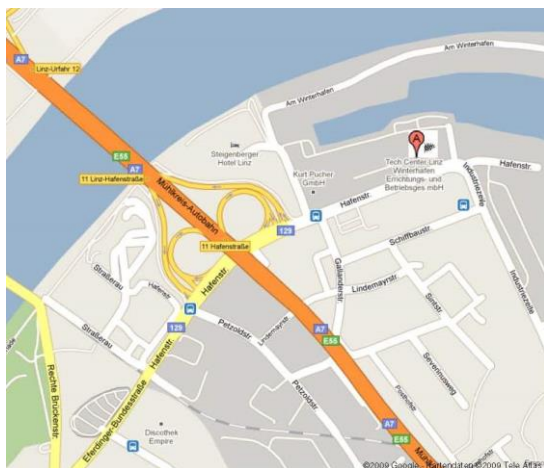

Anfahrt mit dem Auto: An der A8 (Nürnberg-Passau) auf die A1 wechseln und Richtung Linz abfahren. Ausfahrt „Linz-Hafenstraße“ nehmen und danach links in die Hafenstraße einbiegen. Geradeaus fahren und auf der linken Seite befindet sich das techcEnter.

Von der A1 (München-Salzburg-Wien) am Knoten Linz abfahren, dann über die Stadtautobahn A7 Richtung Freistadt. Ausfahrt "Linz-Hafenstraße" nehmen und links in die Hafenstraße einbiegen. Geradeaus fahren und auf der linken Seite befindet sich das techcEnter.

Vom Linzer Stadtzentrum: Über die Donaulände Richtung Winterhafen fahren, unter der Autobahn durch, geradeaus und auf der linken Seite befindet sich das techcEnter.

Anfahrt mit öffentlichen Verkehrsmitteln: Aus Richtung Hauptbahnhof: In Straßenbahn Nr. 1 oder 2 (Richtung Universität) oder Nr. 3 (Richtung Landgutstraße) einsteigen und bis Taubenmarkt fahren. Von dort nehmen Sie den Bus Nr. 27 (Richtung Fernheizwerk) und steigen Gallanderstraße oder Schiffswerft aus. Auf der linken Seite befindet sich das techcEnter.

Aus Richtung Mühlkreis-Bahnhof: In die Straßenbahn Nr. 3 einsteigen und bis Taubenmarkt fahren. Dort in den Bus Nr. 27 (Richtung Fernheizwerk) einsteigen und bis Gallanderstraße oder Schiffswerft fahren.